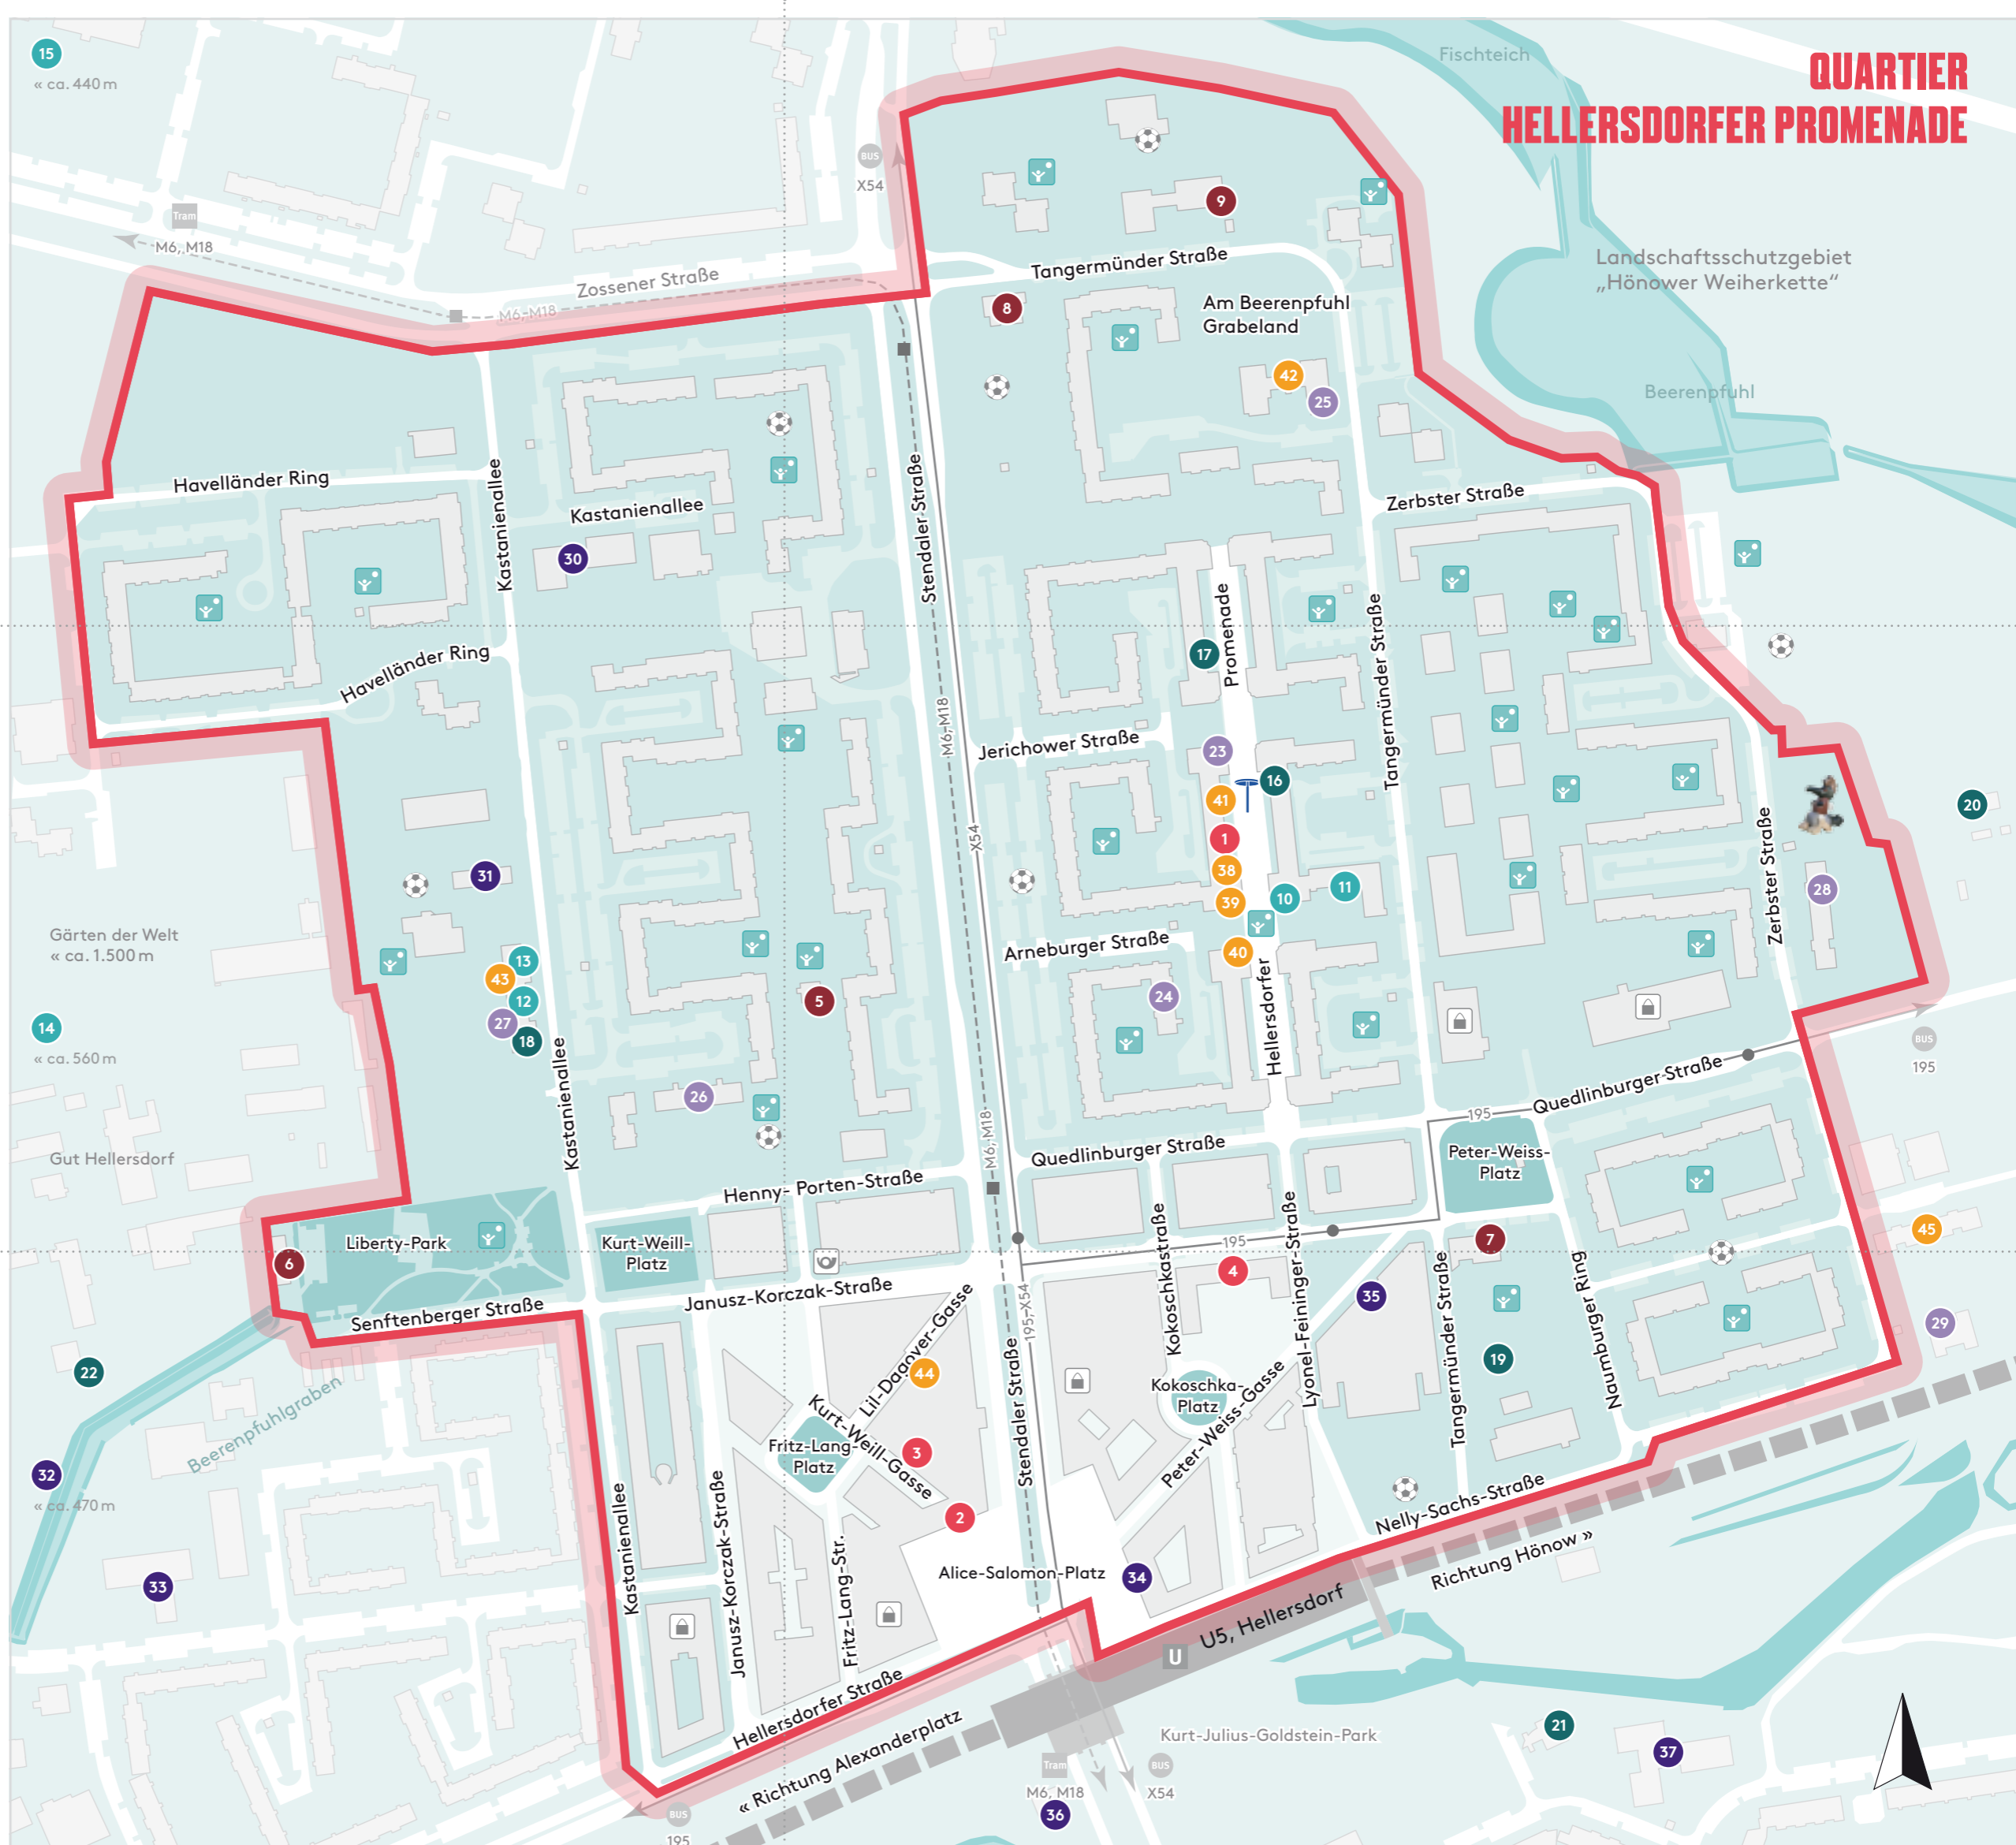

QUARTIERSMANAGEMENT HELLESDORFER PROMENADE

1 **Stadtteilbüro**
Hellersdorfer Promenade 17, 12627 Berlin
Telefon: (030) 99 28 62 87
Email: qm-hellersdorf@stern-berlin.de

Sprechzeiten:
Dienstag 09.00–13.00 Uhr,
Donnerstag 14.00–18.00 Uhr
sowie gerne nach Vereinbarung

Viele aktuelle Infos zum Kiez
und zum Quartiersmanagement gibt es hier:
www.helle-promenade.de

[Quartiersmanagement.Hellersdorfer.Promenade](https://www.facebook.com/Quartiersmanagement.Hellersdorfer.Promenade)

HIGHLIGHTS IM QUARTIER

Eine Besonderheit in der Bildungslandschaft stellt das naturwissenschaftliche Kinderforscherzentrum „Helleum“ dar. Hier werden naturwissenschaftliche Bildungsangebote für Kita- und (Vor-)Schulkinder durchgeführt.“

„Der Fabelhafte Drache“ ist eine 37 m lange und 3,80 m hohe, Wasser sprühende Drachenskulptur zum Planschen, Spielen und Verweilen. (Idee: Bildhauer Reiner Uhl, Entwurf: Landschaftsarchitektin Gabriele Hannemann)

Herausgeber/V.i.S.d.P.:
S-T-E-R-N Gesellschaft der behutsamen
Stadterneuerung mbH
Straßburger Straße 55, 10405 Berlin
Telefon: (030) 44 36 36 10
Fax: (030) 44 36 37 17
E-Mail: gf@stern-berlin.de

Fotos: Wir danken allen Beteiligten für die freundliche Überlassung von Bildmaterial.

Karte: Bezirksamt Marzahn-Hellersdorf von Berlin,
Stadtentwicklungsamt

Gestaltung: Susanne Bindner, www.nonymos.de
Druck: Pinguin Druck GmbH, pinguindruck.de

S.T.E.R.N.
Behutsame Stadterneuerung

QUARTIER HELLESDORFER PROMENADE

Landschaftsschutzgebiet
„Hönoweiherkette“